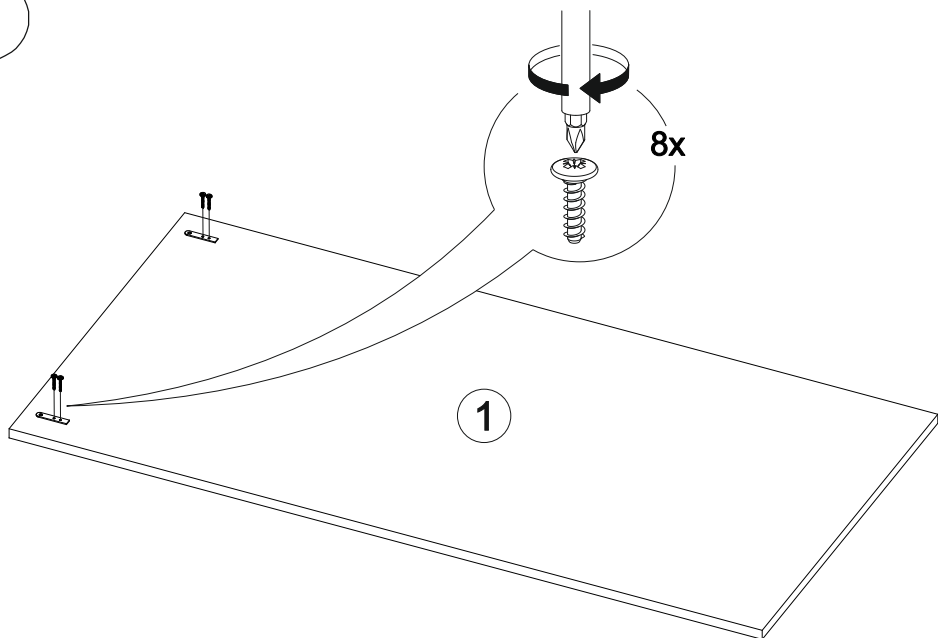

Вега 3Н

600	1200	20

4x

12x

2x

№ дет.	Деталь/Detail	Размер/Size	Кол-во/ Quantity	№ упак./ № pack
1	Подзеркальник/Front with mirror	1200x600	1	1/1
2	Зеркало/Mirror	1150x550	1	1/1

1

2

Внимание! Для крепления зеркала рекомендуется добавить силиконовый герметик