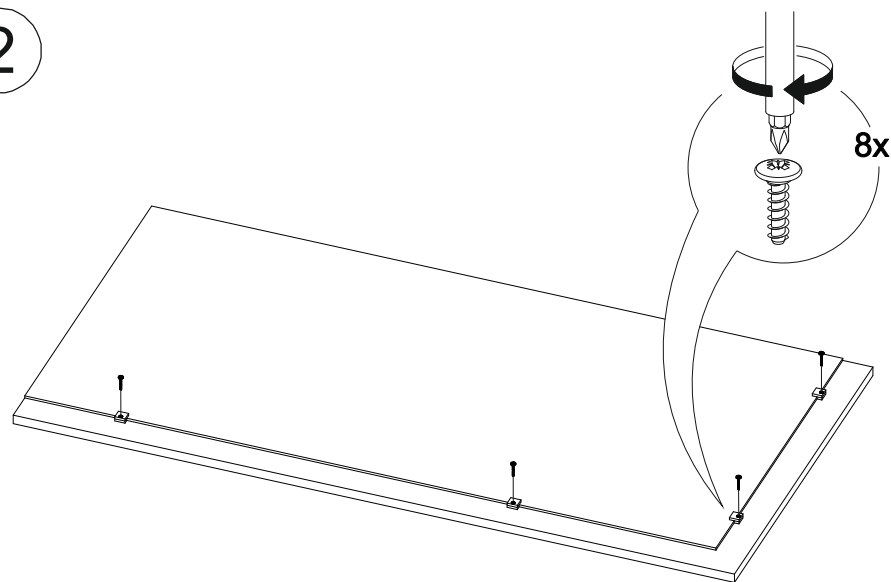

Вега 3Н

600	1200	20

4x

12x

2x

№ дет.	Деталь/Detail	Размер/Size	Кол-во/ Quantity	№ упак./ № pack
1	Подзеркальник/Front with mirror	1200x600	1	1/1
2	Зеркало/Mirror	1150x550	1	1/1

1

2