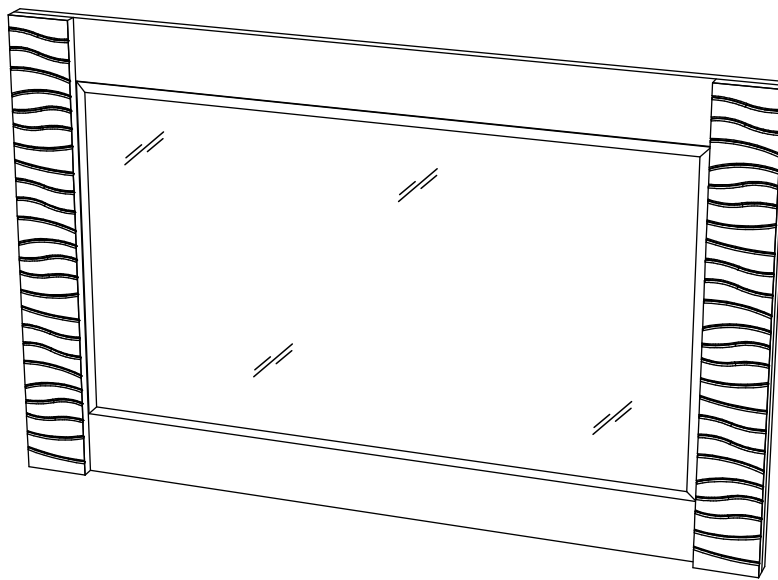

Инструкция по сборке и эксплуатации мебели

Набор мебели для спальни «Монако»

Зеркало 3-06

Габаритные размеры

Ширина: 960 мм

Высота: 600 мм

Глубина: 32 мм

ОБЩИЕ ТЕХНИЧЕСКИЕ УКАЗАНИЯ