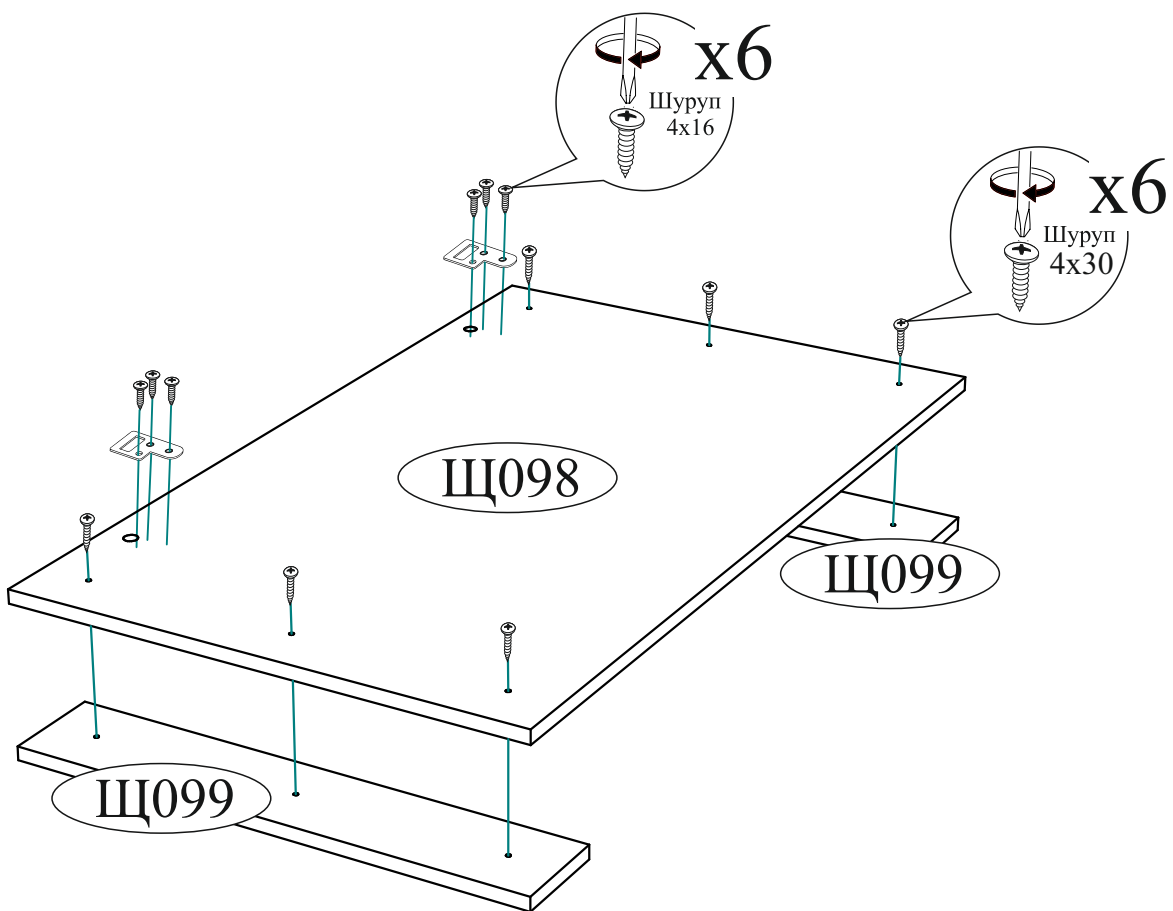

Комплектовочная ведомость

Поз.	Наименование	Длина	Ширина	Кол-во
Щ098	Щиток+зеркало	960	600	1
Щ099	Щиток	600	80	2

Шуруп 4x30 6 шт.	Навес 2 шт.	Шуруп 4x16 6 шт.

Качество мебели зависит от качества сборки.
Рекомендуем доверить сборку специалистам.

Необходимый инструмент для сборки.
Рекомендуем сборку производить вдвоем.

Уважаемый покупатель!

Выражаем Вам искреннюю благодарность за выбор нашей мебели!

Уважаемый покупатель!

Убедительная просьба сохранять упаковку до полной сборки изделия!

В случае обнаружения брака/дефекта обязательно сфотографировать выявленный дефект и этикетку на упаковке. На фотографии должно быть четко видно: наименование изделия, дату изготовления и номер бригады. Претензии по качеству без фотографии этикетки не принимаются.

МЕБЕЛОНИ МБ	Производитель в соответствии с буквой: ООО «Мебелони», Пензенская область, г. Пенза, ул. Рабочая, стр. 7Д	ЕАС	Бригада 1
Селфи ПС-05 СТОЛ ПИСЬМЕННЫЙ		Дата изготовления 01.01.2021	
Цвет: крафт/белый глянец		Надстройка	
  23YCOHY91YSRQPH 35990-01 00287959 11 0001		Срок службы 5 лет. Гарантия 18 мес.	www.mebelony.ru

2/2