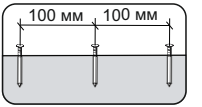

Стол компьютерный КС-001

1334	1682	500

17

№ дет.	Деталь/Detail	Размер/Size	Кол-во/ Quantity	№ упак./ № pack
1	Бок левый/Side left	1666x400	1	1/3
2	Бок правый/Side right	1666x400	1	1/3
3	Крышка/Top	434x420	1	2/3
4-5	Вязка/Connecting element	402x400	2	1/3
6-7	Полка/Shelf	402x400	2	1/3
8	Крышка/Top	900x500	1	2/3
9	Бок левый/Side left	250x420	1	2/3
10	Бок правый/Side right	734x420	1	2/3
11	Вязка/Connecting element	268x420	1	2/3
12	Усиление/Plank	834x100	1	2/3
13	Усиление/Plank	713x200	1	1/3
14	Полка/Shelf	900x250	1	1/3
15	Полка/Shelf	234x200	1	1/3
16	Полка/Shelf	500x400	1	1/3
17	Цоколь/Socle	268x100	1	1/3
18	Цоколь/Socle	402x100	1	2/3
19-20	Задняя стенка ДВП/Back side	430x786	2	2/3
21	Соединитель ДВП/Connector	400	1	2/3

№ дет.	Деталь/Detail	Размер/Size	Кол-во/ Quantity	№ упак./ № pack
1*	Фасад/Front	1566x430	1	1/1

1

2

15

16

14

3

4