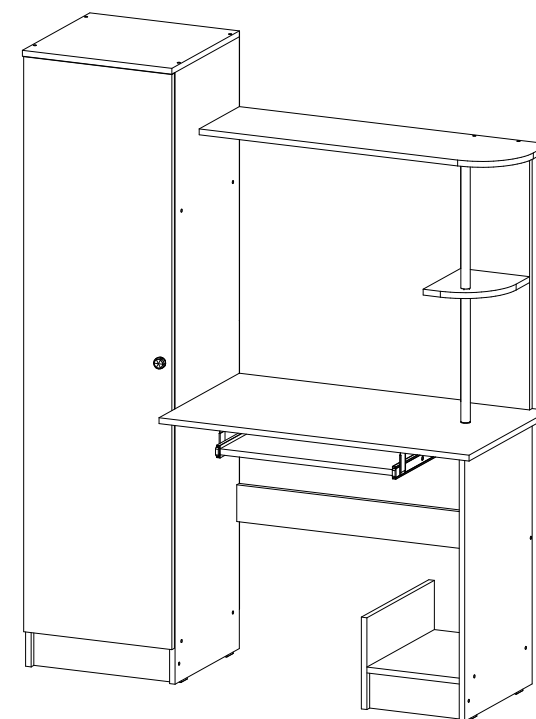

Стол компьютерный КС-001

1334	1682	500

17

№ дет.	Деталь/Detail	Размер/Size	Кол-во/ Quantity	№ упак./ № pack
1	Бок левый/Side left	1666x400	1	1/3
2	Бок правый/Side right	1666x400	1	1/3
3	Крышка/Top	434x420	1	2/3
4-5	Вязка/Connecting element	402x400	2	1/3
6-7	Полка/Shelf	402x400	2	1/3
8	Крышка/Top	900x500	1	2/3
9	Бок левый/Side left	250x420	1	2/3
10	Бок правый/Side right	734x420	1	2/3
11	Вязка/Connecting element	268x420	1	2/3
12	Усиление/Plank	834x100	1	2/3
13	Усиление/Plank	713x200	1	1/3
14	Полка/Shelf	900x250	1	1/3
15	Полка/Shelf	234x200	1	1/3
16	Полка/Shelf	500x400	1	1/3
17	Цоколь/Socle	268x100	1	1/3
18	Цоколь/Socle	402x100	1	2/3
19-20	Задняя стенка ДВП/Back side	430x786	2	2/3
21	Соединитель ДВП/Connector	400	1	2/3

№ дет.	Деталь/Detail	Размер/Size	Кол-во/ Quantity	№ упак./ № pack
1*	Фасад/Front	1566x430	1	1/1

1

2

15

16

14

3

4