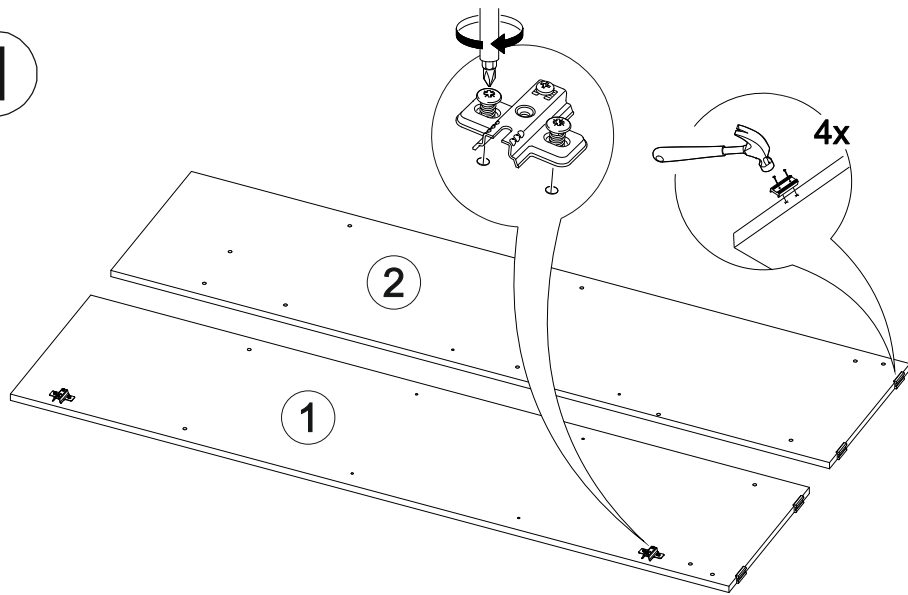

Стол компьютерный КС-001

1334	1682	500

17

№ дет.	Деталь/Detail	Размер/Size	Кол-во/ Quantity	№ упак./ № pack
1	Бок левый/Side left	1666x400	1	1/3
2	Бок правый/Side right	1666x400	1	1/3
3	Крышка/Top	434x420	1	2/3
4-5	Вязка/Connecting element	402x400	2	1/3
6-7	Полка/Shelf	402x400	2	1/3
8	Крышка/Top	900x500	1	2/3
9	Бок левый/Side left	250x420	1	2/3
10	Бок правый/Side right	734x420	1	2/3
11	Вязка/Connecting element	268x420	1	2/3
12	Усиление/Plank	834x100	1	2/3
13	Усиление/Plank	713x200	1	1/3
14	Полка/Shelf	900x250	1	1/3
15	Полка/Shelf	234x200	1	1/3
16	Полка/Shelf	500x400	1	1/3
17	Цоколь/Socle	268x100	1	1/3
18	Цоколь/Socle	402x100	1	2/3
19-20	Задняя стенка ДВП/Back side	430x786	2	2/3
21	Соединитель ДВП/Connector	400	1	2/3

№ дет.	Деталь/Detail	Размер/Size	Кол-во/ Quantity	№ упак./ № pack
1*	Фасад/Front	1566x430	1	1/1

1

2

15

16

14

3

4