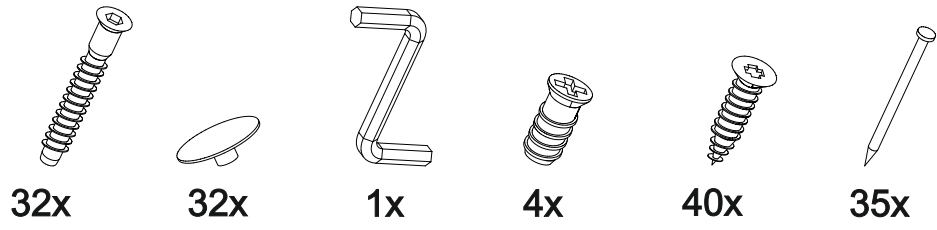

Стол компьютерный КС-001

1334	1682	500

17

№ дет.	Деталь/Detail	Размер/Size	Кол-во/ Quantity	№ упак./ № pack
1	Бок левый/Side left	1666x400	1	1/3
2	Бок правый/Side right	1666x400	1	1/3
3	Крышка/Top	434x420	1	2/3
4-5	Вязка/Connecting element	402x400	2	1/3
6-7	Полка/Shelf	402x400	2	1/3
8	Крышка/Top	900x500	1	2/3
9	Бок левый/Side left	250x420	1	2/3
10	Бок правый/Side right	734x420	1	2/3
11	Вязка/Connecting element	268x420	1	2/3
12	Усиление/Plank	834x100	1	2/3
13	Усиление/Plank	713x200	1	1/3
14	Полка/Shelf	900x250	1	1/3
15	Полка/Shelf	234x200	1	1/3
16	Полка/Shelf	500x400	1	1/3
17	Цоколь/Socle	268x100	1	1/3
18	Цоколь/Socle	402x100	1	2/3
19-20	Задняя стенка ДВП/Back side	430x786	2	2/3
21	Соединитель ДВП/Connector	400	1	2/3

№ дет.	Деталь/Detail	Размер/Size	Кол-во/ Quantity	№ упак./ № pack
1*	Фасад/Front	1566x430	1	1/1

1

2

15

16

14

3

4