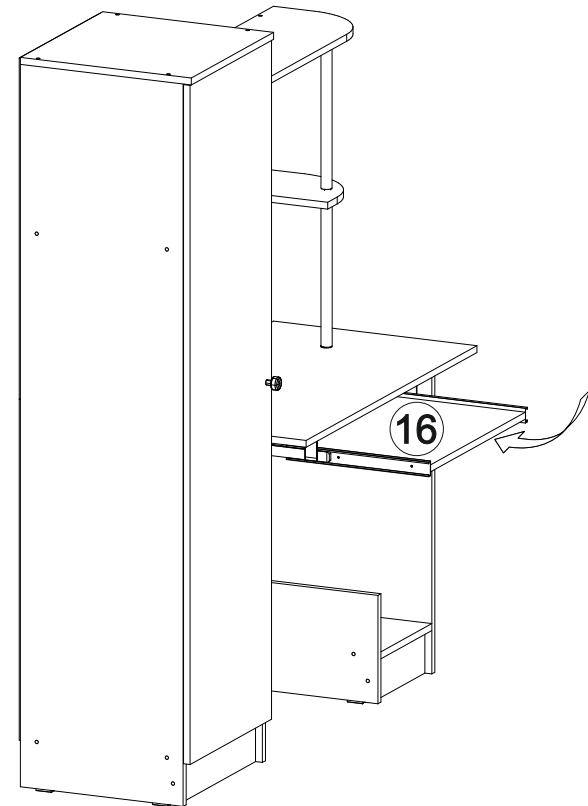

Стол компьютерный КС-001

1334	1682	500

17

№ дет.	Деталь/Detail	Размер/Size	Кол-во/ Quantity	№ упак./ № pack
1	Бок левый/Side left	1666x400	1	1/3
2	Бок правый/Side right	1666x400	1	1/3
3	Крышка/Top	434x420	1	2/3
4-5	Вязка/Connecting element	402x400	2	1/3
6-7	Полка/Shelf	402x400	2	1/3
8	Крышка/Top	900x500	1	2/3
9	Бок левый/Side left	250x420	1	2/3
10	Бок правый/Side right	734x420	1	2/3
11	Вязка/Connecting element	268x420	1	2/3
12	Усиление/Plank	834x100	1	2/3
13	Усиление/Plank	713x200	1	1/3
14	Полка/Shelf	900x250	1	1/3
15	Полка/Shelf	234x200	1	1/3
16	Полка/Shelf	500x400	1	1/3
17	Цоколь/Socle	268x100	1	1/3
18	Цоколь/Socle	402x100	1	2/3
19-20	Задняя стенка ДВП/Back side	430x786	2	2/3
21	Соединитель ДВП/Connector	400	1	2/3

№ дет.	Деталь/Detail	Размер/Size	Кол-во/ Quantity	№ упак./ № pack
1*	Фасад/Front	1566x430	1	1/1

1

2

15

16

14

3

4