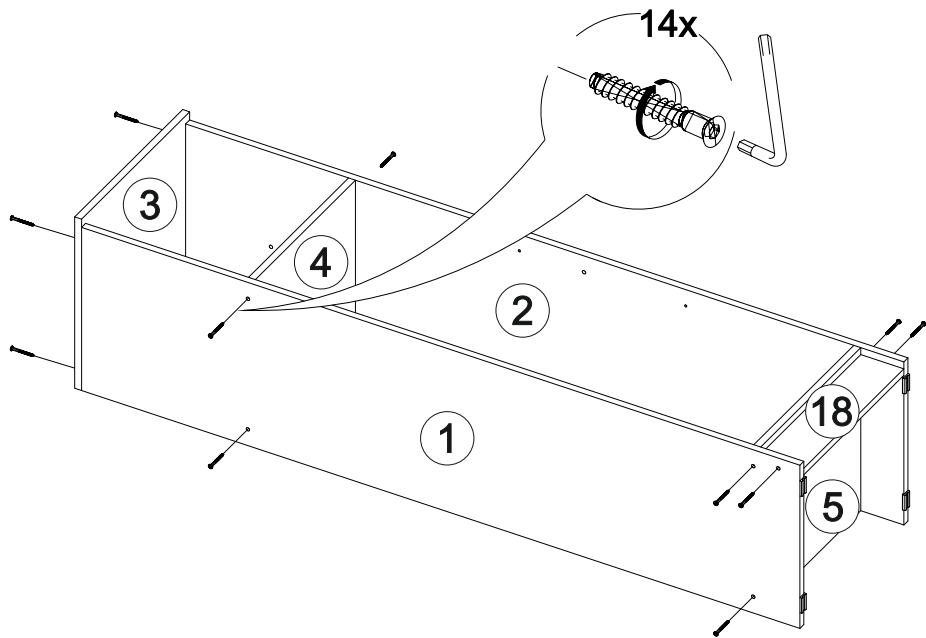

Стол компьютерный КС-001

1334	1682	500

17

№ дет.	Деталь/Detail	Размер/Size	Кол-во/ Quantity	№ упак./ № pack
1	Бок левый/Side left	1666x400	1	1/3
2	Бок правый/Side right	1666x400	1	1/3
3	Крышка/Top	434x420	1	2/3
4-5	Вязка/Connecting element	402x400	2	1/3
6-7	Полка/Shelf	402x400	2	1/3
8	Крышка/Top	900x500	1	2/3
9	Бок левый/Side left	250x420	1	2/3
10	Бок правый/Side right	734x420	1	2/3
11	Вязка/Connecting element	268x420	1	2/3
12	Усиление/Plank	834x100	1	2/3
13	Усиление/Plank	713x200	1	1/3
14	Полка/Shelf	900x250	1	1/3
15	Полка/Shelf	234x200	1	1/3
16	Полка/Shelf	500x400	1	1/3
17	Цоколь/Socle	268x100	1	1/3
18	Цоколь/Socle	402x100	1	2/3
19-20	Задняя стенка ДВП/Back side	430x786	2	2/3
21	Соединитель ДВП/Connector	400	1	2/3

№ дет.	Деталь/Detail	Размер/Size	Кол-во/ Quantity	№ упак./ № pack
1*	Фасад/Front	1566x430	1	1/1

1

2

15

16

14

3

4