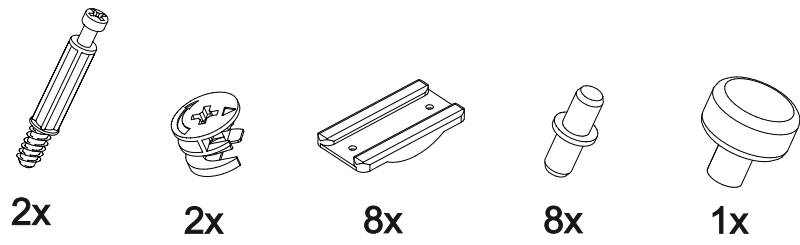

Стол компьютерный КС-001

1334	1682	500

17

№ дет.	Деталь/Detail	Размер/Size	Кол-во/ Quantity	№ упак./ № pack
1	Бок левый/Side left	1666x400	1	1/3
2	Бок правый/Side right	1666x400	1	1/3
3	Крышка/Top	434x420	1	2/3
4-5	Вязка/Connecting element	402x400	2	1/3
6-7	Полка/Shelf	402x400	2	1/3
8	Крышка/Top	900x500	1	2/3
9	Бок левый/Side left	250x420	1	2/3
10	Бок правый/Side right	734x420	1	2/3
11	Вязка/Connecting element	268x420	1	2/3
12	Усиление/Plank	834x100	1	2/3
13	Усиление/Plank	713x200	1	1/3
14	Полка/Shelf	900x250	1	1/3
15	Полка/Shelf	234x200	1	1/3
16	Полка/Shelf	500x400	1	1/3
17	Цоколь/Socle	268x100	1	1/3
18	Цоколь/Socle	402x100	1	2/3
19-20	Задняя стенка ДВП/Back side	430x786	2	2/3
21	Соединитель ДВП/Connector	400	1	2/3

№ дет.	Деталь/Detail	Размер/Size	Кол-во/ Quantity	№ упак./ № pack
1*	Фасад/Front	1566x430	1	1/1

1

2

15

16

14

3

4