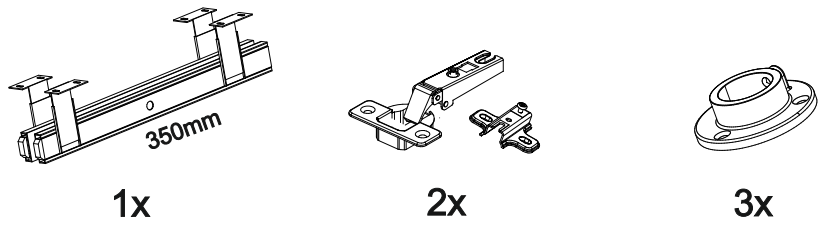

Стол компьютерный КС-001

1334	1682	500

17

№ дет.	Деталь/Detail	Размер/Size	Кол-во/ Quantity	№ упак./ № pack
1	Бок левый/Side left	1666x400	1	1/3
2	Бок правый/Side right	1666x400	1	1/3
3	Крышка/Top	434x420	1	2/3
4-5	Вязка/Connecting element	402x400	2	1/3
6-7	Полка/Shelf	402x400	2	1/3
8	Крышка/Top	900x500	1	2/3
9	Бок левый/Side left	250x420	1	2/3
10	Бок правый/Side right	734x420	1	2/3
11	Вязка/Connecting element	268x420	1	2/3
12	Усиление/Plank	834x100	1	2/3
13	Усиление/Plank	713x200	1	1/3
14	Полка/Shelf	900x250	1	1/3
15	Полка/Shelf	234x200	1	1/3
16	Полка/Shelf	500x400	1	1/3
17	Цоколь/Socle	268x100	1	1/3
18	Цоколь/Socle	402x100	1	2/3
19-20	Задняя стенка ДВП/Back side	430x786	2	2/3
21	Соединитель ДВП/Connector	400	1	2/3

№ дет.	Деталь/Detail	Размер/Size	Кол-во/ Quantity	№ упак./ № pack
1*	Фасад/Front	1566x430	1	1/1

1

2

15

16

14

3

4