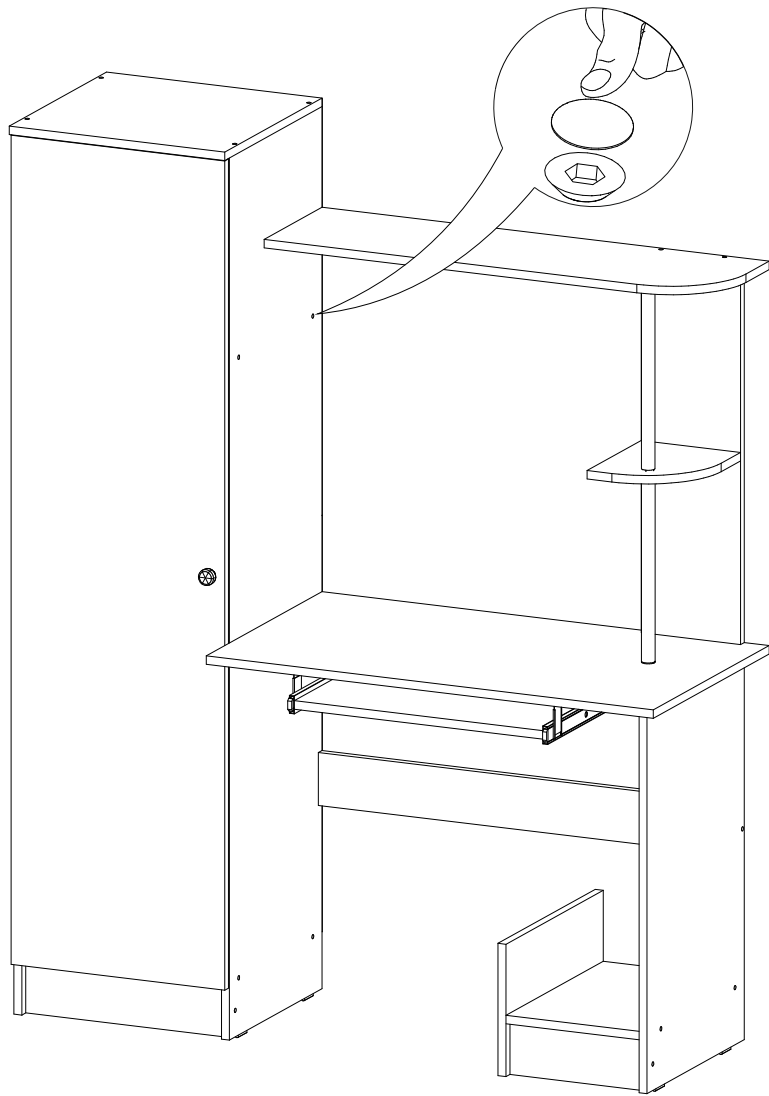

Стол компьютерный КС-001

1334	1682	500

17

№ дет.	Деталь/Detail	Размер/Size	Кол-во/ Quantity	№ упак./ № pack
1	Бок левый/Side left	1666x400	1	1/3
2	Бок правый/Side right	1666x400	1	1/3
3	Крышка/Top	434x420	1	2/3
4-5	Вязка/Connecting element	402x400	2	1/3
6-7	Полка/Shelf	402x400	2	1/3
8	Крышка/Top	900x500	1	2/3
9	Бок левый/Side left	250x420	1	2/3
10	Бок правый/Side right	734x420	1	2/3
11	Вязка/Connecting element	268x420	1	2/3
12	Усиление/Plank	834x100	1	2/3
13	Усиление/Plank	713x200	1	1/3
14	Полка/Shelf	900x250	1	1/3
15	Полка/Shelf	234x200	1	1/3
16	Полка/Shelf	500x400	1	1/3
17	Цоколь/Socle	268x100	1	1/3
18	Цоколь/Socle	402x100	1	2/3
19-20	Задняя стенка ДВП/Back side	430x786	2	2/3
21	Соединитель ДВП/Connector	400	1	2/3

№ дет.	Деталь/Detail	Размер/Size	Кол-во/ Quantity	№ упак./ № pack
1*	Фасад/Front	1566x430	1	1/1

1

2

15

16

14

3

4