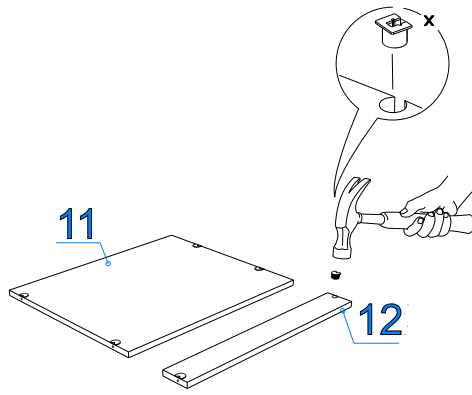

Фурнитура (Упаковка № 1)

	Соед. планка д/з стенки бел. 2 м (1970)	шт	1
--	---	----	---

* Риббек серый - Заглушка эксц. серая. №18
Дуб Веллингтон - Заглушка эксц. беж. №11

IV

V

VI

VII

VIII