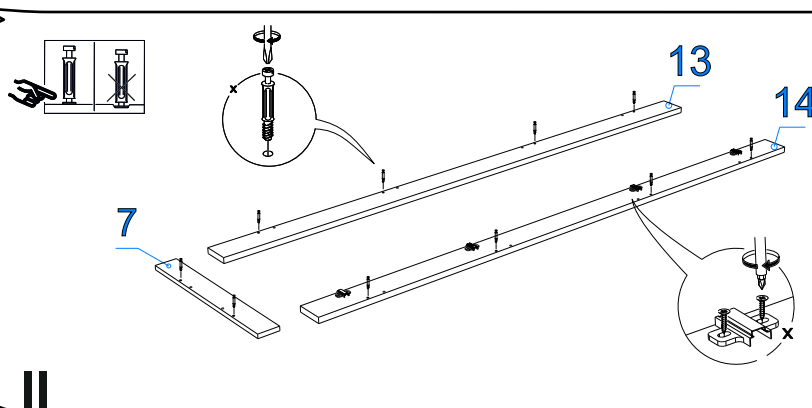

Важно!!!

Для исключения опрокидывания шкафа его необходимо зафиксировать к стене. Прикрутите фиксирующие уголки используя саморезы 3,5x16 с верхней стороны крышки шкафа №9. Используя дюбели прикрутите шкаф к стене.

ЛДСП 16 мм Риббек серый

Поз.	Наименование	Кол-во	Деталь		Упаковка
			Длина	Ширина	
1	Бок левый	1	2168	500	1
2	Бок правый	1	2168	500	1
3	Деталь бок двери 1	1	446	1005	1
4	Деталь бок двери 2	1	446	1005	1
5	Плинтус	1	618	100	2

Профиль Н-33 Камень Темный

Поз.	Наименование	Кол-во	Деталь		Упаковка
			Длина	Ширина	
6	Карниз передний	1	672		2
16	Карниз боковой	2	472		2

ЛДСП 16 мм Камень Темный

Поз.	Наименование	Кол-во	Деталь		Упаковка
			Длина	Ширина	
7	Декор планка	1	80	618	2
8	Плинтус	1	618	100	2

ЛДСП 16 мм Белый Базовый

Поз.	Наименование	Кол-во	Деталь		Упаковка
			Длина	Ширина	
9	Крышка	1	618	484	2
10	Дно	1	618	500	2
11	Полка стяжная	1	618	500	2
12	Планка стяж.	1	80	618	2

ЛДСП

Поз.	Наименование	Кол-во	Деталь		Упаковка
			Длина	Ширина	
	проклад. панель	1	500	165	2

Профиль Н-31 Дуб Риббек Серый/Дуб Веллингтон

Поз.	Наименование	Кол-во	Деталь		Упаковка
			Длина	Ширина	
13	Пиластра левая	1	2168		3
14	Пиластра правая	1	2168		3

ХДФ Белая

Поз.	Наименование	Кол-во	Деталь		Упаковка
			Длина	Ширина	
15	З/с ДВП	2	2000	322	1

Фурнитура (Упаковка № 2)

	Наименование	Ед.изм.	Кол-во
	Эксцентрик d-15 д/плит 16мм	шт	22
	Соед. болт S200, 11/34мм	шт.	18
	FLIPPER Полкодержатель с фиксацией, прозрачный	шт	6
	FLIPPER Шток-евровинт для полкодержателя	шт	6
	Шкант 8x30	шт.	26
	Ручка 8-033	шт.	1
	Петля 90°	компл	4
	Саморез 2,5x16	шт.	60
	Саморез 3,5x16	шт.	20
	Заглушка эксцентрика*	шт.	12
	Заглушка евр. бел. №23	шт.	4
	Полкодерж. Угловой со штырем, никель	шт.	12
	Труба овал (614мм)	шт.	1
	Штангодержатель овал	шт.	2
	Ключ под евровинт	шт.	1
	Евровинт 6,3x50	шт	8
	Подпятник черный	шт	4
	Дюбель с шурупом	шт.	2
	Фиксир. уголок №23(бел.)	шт.	2
	Дюбель эксц. двойной	шт.	2