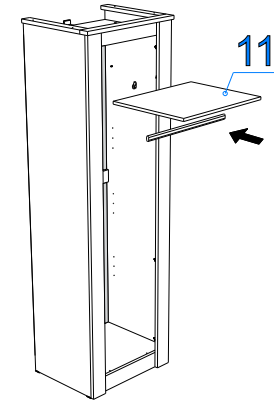

Фурнитура (Упаковка № 1)

	Соед. планка д/з стенки бел. 2 м (1970)	шт	1
--	---	----	---

* Риббек серый - Заглушка эксц. серая. №18
Дуб Веллингтон - Заглушка эксц. беж. №11

IV

V

VI

VII

VIII