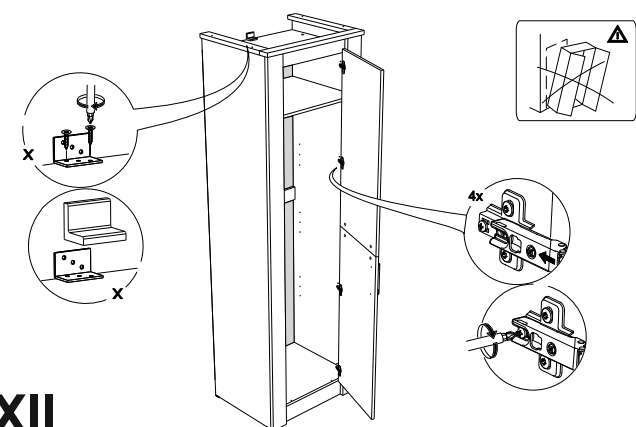

IV

V

VI

VII

VIII

IX

X

XI

XII