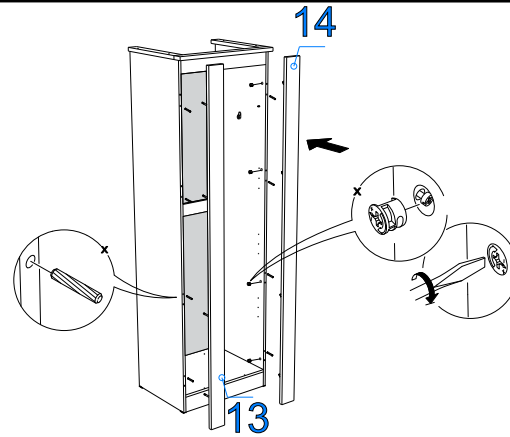

Фурнитура (Упаковка № 1)

	Соед. планка д/з стенки бел. 2 м (1970)	шт	1
--	---	----	---

* Риббек серый - Заглушка эксц. серая. №18
Дуб Веллингтон - Заглушка эксц. беж. №11

IV

V

VI

VII

VIII