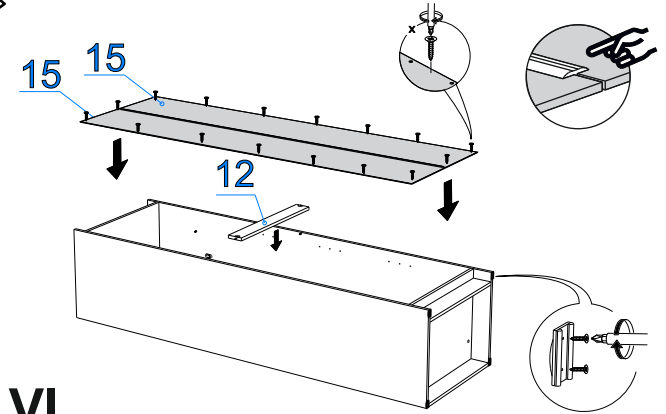

Фурнитура (Упаковка № 1)

	Соед. планка д/з стенки бел. 2 м (1970)	шт	1
--	---	----	---

* Риббек серый - Заглушка эксц. серая. №18
Дуб Веллингтон - Заглушка эксц. беж. №11

IV

V

VI

VII

VIII