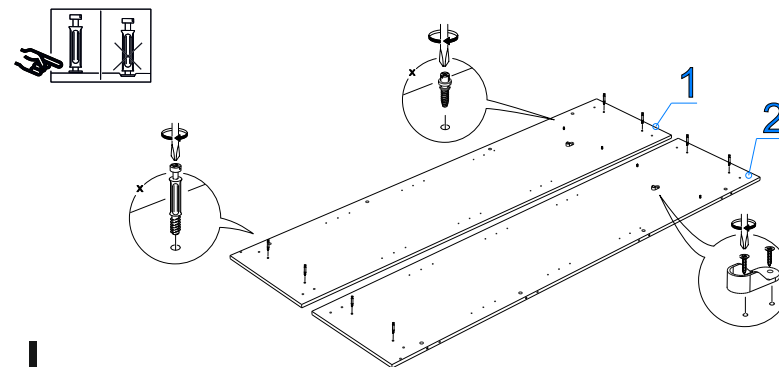

Важно!!!

Для исключения опрокидывания шкафа его необходимо зафиксировать к стене. Прикрутите фиксирующие уголки используя саморезы 3,5x16 с верхней стороны крышки шкафа №9. Используя дюбели прикрутите шкаф к стене.

ЛДСП 16 мм Риббек серый

Поз.	Наименование	Кол-во	Деталь		Упаковка
			Длина	Ширина	
1	Бок левый	1	2168	500	1
2	Бок правый	1	2168	500	1
3	Деталь бок двери 1	1	446	1005	1
4	Деталь бок двери 2	1	446	1005	1
5	Плинтус	1	618	100	2

Профиль Н-33 Камень Темный

Поз.	Наименование	Кол-во	Деталь		Упаковка
			Длина	Ширина	
6	Карниз передний	1	672		2
16	Карниз боковой	2	472		2

ЛДСП 16 мм Камень Темный

Поз.	Наименование	Кол-во	Деталь		Упаковка
			Длина	Ширина	
7	Декор планка	1	80	618	2
8	Плинтус	1	618	100	2

ЛДСП 16 мм Белый Базовый

Поз.	Наименование	Кол-во	Деталь		Упаковка
			Длина	Ширина	
9	Крышка	1	618	484	2
10	Дно	1	618	500	2
11	Полка стяжная	1	618	500	2
12	Планка стяж.	1	80	618	2

ЛДСП

Поз.	Наименование	Кол-во	Деталь		Упаковка
			Длина	Ширина	
	проклад. панель	1	500	165	2

Профиль Н-31 Дуб Риббек Серый/Дуб Веллингтон

Поз.	Наименование	Кол-во	Деталь		Упаковка
			Длина	Ширина	
13	Пиластра левая	1	2168		3
14	Пиластра правая	1	2168		3

ХДФ Белая

Поз.	Наименование	Кол-во	Деталь		Упаковка
			Длина	Ширина	
15	З/с ДВП	2	2000	322	1

Фурнитура (Упаковка № 2)

	Наименование	Ед.изм.	Кол-во
	Эксцентрик d-15 д/плит 16мм	шт	22
	Соед. болт S200, 11/34мм	шт.	18
	FLIPPER Полкодержатель с фиксацией, прозрачный	шт	6
	FLIPPER Шток-евровинт для полкодержателя	шт	6
	Шкант 8x30	шт.	26
	Ручка 8-033	шт.	1
	Петля 90°	компл	4
	Саморез 2,5x16	шт.	60
	Саморез 3,5x16	шт.	20
	Заглушка эксцентрика*	шт.	12
	Заглушка евр. бел. №23	шт.	4
	Полкодерж. Угловой со штырем, никель	шт.	12
	Труба овал (614мм)	шт.	1
	Штангодержатель овал	шт.	2
	Ключ под евровинт	шт.	1
	Евровинт 6,3x50	шт	8
	Подпятник черный	шт	4
	Дюбель с шурупом	шт.	2
	Фиксир. уголок №23(бел.)	шт.	2
	Дюбель эксц. двойной	шт.	2