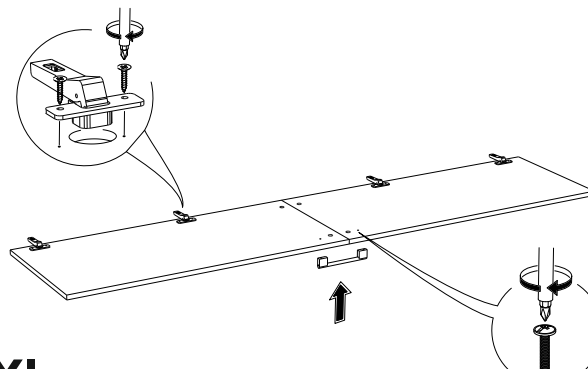

IV

V

VI

VII

VIII

IX

X

XI

XII