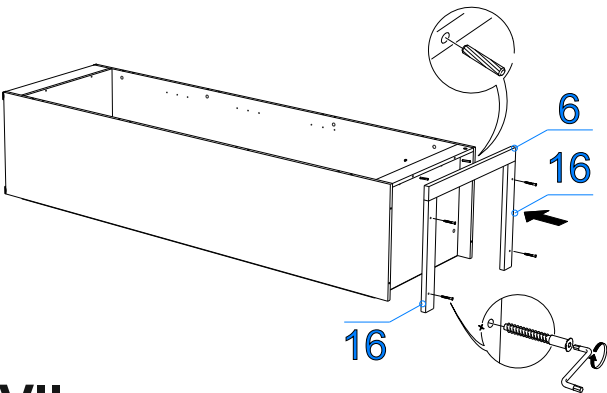

Фурнитура (Упаковка № 1)

	Соед. планка д/з стенки бел. 2 м (1970)	шт	1
--	---	----	---

* Риббек серый - Заглушка эксц. серая. №18
Дуб Веллингтон - Заглушка эксц. беж. №11

IV

V

VI

VII

VIII