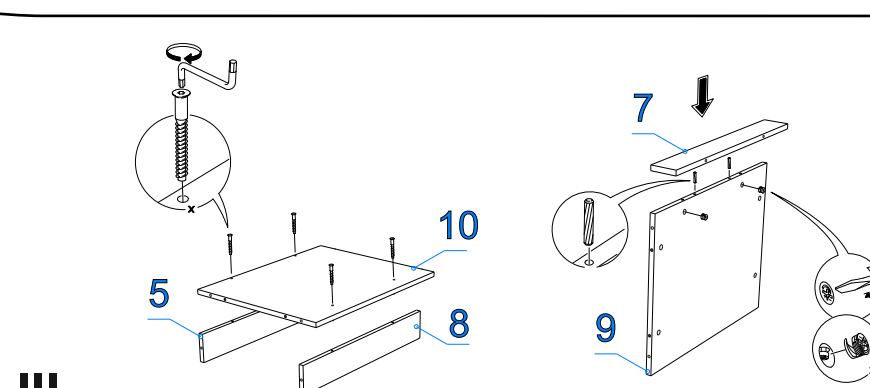

Важно!!!

Для исключения опрокидывания шкафа его необходимо зафиксировать к стене. Прикрутите фиксирующие уголки используя саморезы 3,5x16 с верхней стороны крышки шкафа №9. Используя дюбели прикрутите шкаф к стене.

ЛДСП 16 мм Риббек серый

Поз.	Наименование	Кол-во	Деталь		Упаковка
			Длина	Ширина	
1	Бок левый	1	2168	500	1
2	Бок правый	1	2168	500	1
3	Деталь бок двери 1	1	446	1005	1
4	Деталь бок двери 2	1	446	1005	1
5	Плинтус	1	618	100	2

Профиль Н-33 Камень Темный

Поз.	Наименование	Кол-во	Деталь		Упаковка
			Длина	Ширина	
6	Карниз передний	1	672		2
16	Карниз боковой	2	472		2

ЛДСП 16 мм Камень Темный

Поз.	Наименование	Кол-во	Деталь		Упаковка
			Длина	Ширина	
7	Декор планка	1	80	618	2
8	Плинтус	1	618	100	2

ЛДСП 16 мм Белый Базовый

Поз.	Наименование	Кол-во	Деталь		Упаковка
			Длина	Ширина	
9	Крышка	1	618	484	2
10	Дно	1	618	500	2
11	Полка стяжная	1	618	500	2
12	Планка стяж.	1	80	618	2

ЛДСП

Поз.	Наименование	Кол-во	Деталь		Упаковка
			Длина	Ширина	
	проклад. панель	1	500	165	2

Профиль Н-31 Дуб Риббек Серый/Дуб Веллингтон

Поз.	Наименование	Кол-во	Деталь		Упаковка
			Длина	Ширина	
13	Пиластра левая	1	2168		3
14	Пиластра правая	1	2168		3

ХДФ Белая

Поз.	Наименование	Кол-во	Деталь		Упаковка
			Длина	Ширина	
15	З/с ДВП	2	2000	322	1

Фурнитура (Упаковка № 2)

	Наименование	Ед.изм.	Кол-во
	Эксцентрик d-15 д/плит 16мм	шт	22
	Соед. болт S200, 11/34мм	шт.	18
	FLIPPER Полкодержатель с фиксацией, прозрачный	шт	6
	FLIPPER Шток-евровинт для полкодержателя	шт	6
	Шкант 8x30	шт.	26
	Ручка 8-033	шт.	1
	Петля 90°	компл	4
	Саморез 2,5x16	шт.	60
	Саморез 3,5x16	шт.	20
	Заглушка эксцентрика*	шт.	12
	Заглушка евр. бел. №23	шт.	4
	Полкодерж. Угловой со штырем, никель	шт.	12
	Труба овал (614мм)	шт.	1
	Штангодержатель овал	шт.	2
	Ключ под евровинт	шт.	1
	Евровинт 6,3x50	шт	8
	Подпятник черный	шт	4
	Дюбель с шурупом	шт.	2
	Фиксир. уголок №23(бел.)	шт.	2
	Дюбель эксц. двойной	шт.	2