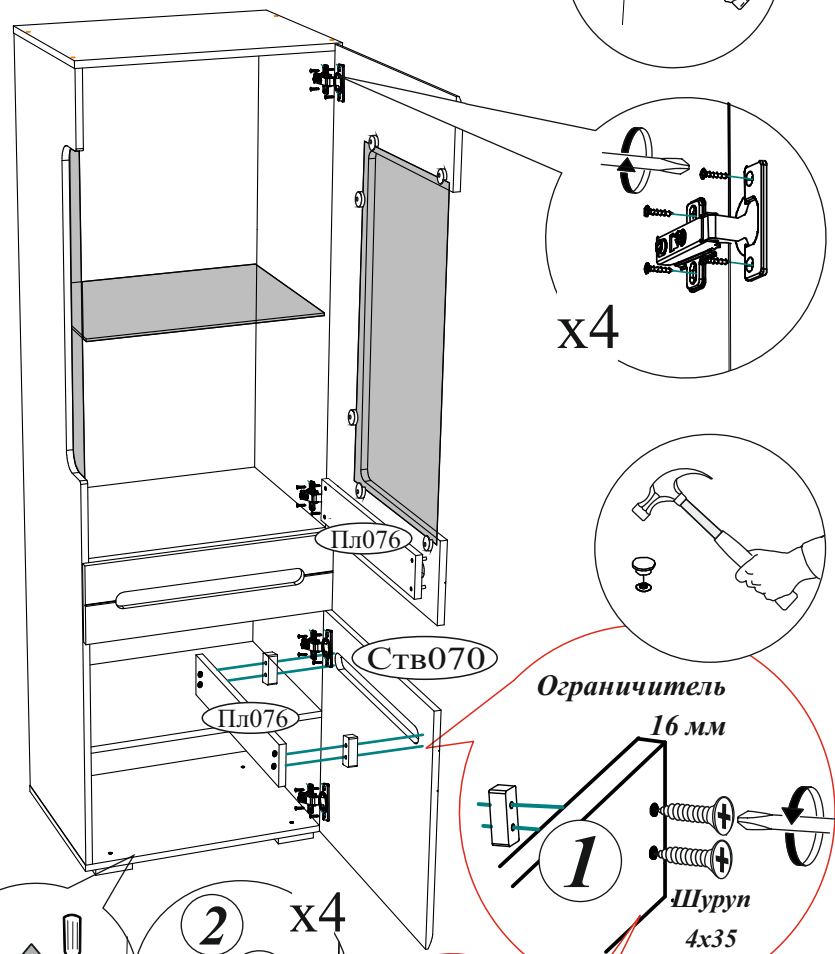

Дата изготовления _____

Регулировка створки по ширине

Регулировка створки по высоте

Регулировка створки по глубине

Ограничитель 16 мм

!!!
Со стороны отверстий диаметром 8x6 мм

ВНИМАНИЕ!!!
Не тяните за открытые створки!
Не вставляйте на открытые ящики!