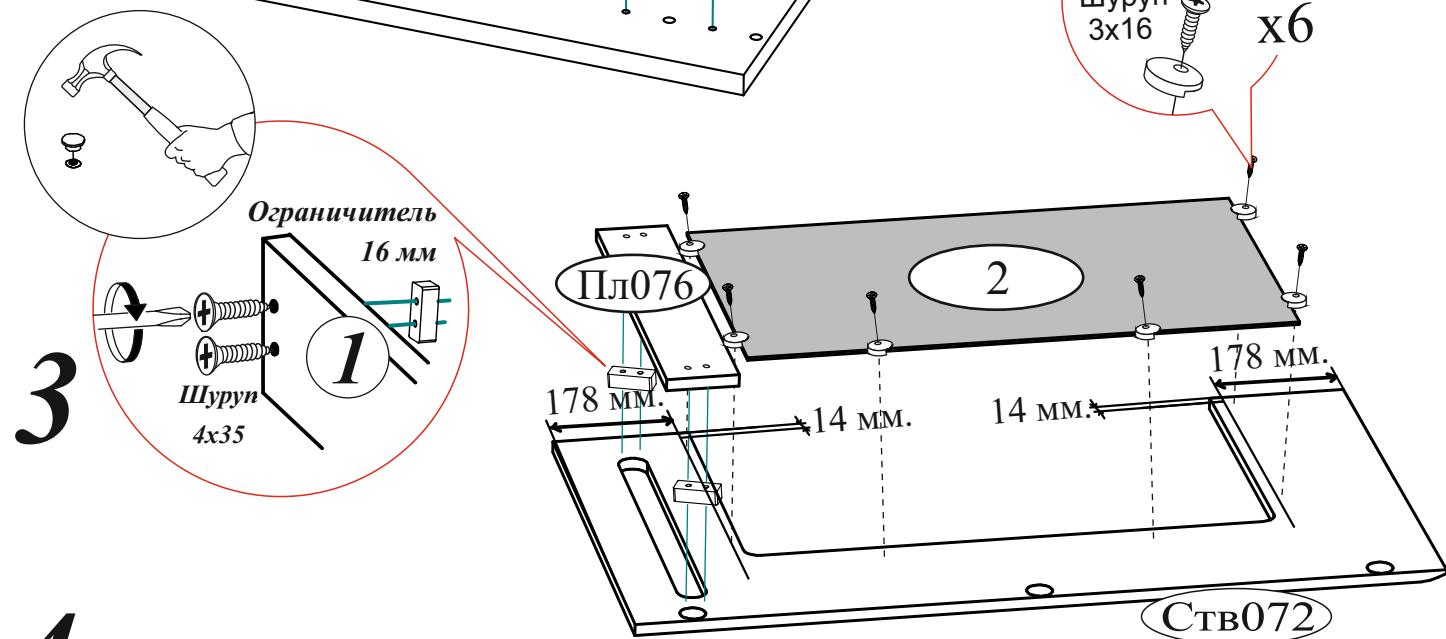

Дата изготовления _____

Регулировка створки по ширине

Регулировка створки по высоте

Регулировка створки по глубине

Ограничитель 16 мм

!!!
Со стороны отверстий диаметром 8x6 мм

ВНИМАНИЕ!!!
Не тяните за открытые створки!
Не вставляйте на открытые ящики!