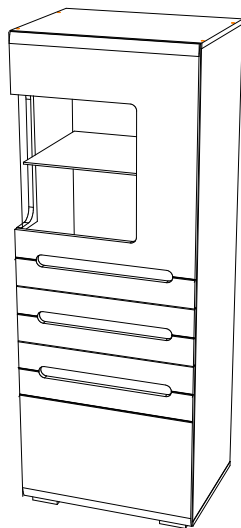

Набор мебели для гостиной «Наоми»

Шкаф (пенал) для посуды ШК-24

01-76.006

Габаритные размеры:

Ширина (мм): 602

Высота (мм): 1600

Глубина (мм): 460

ОБЩИЕ ТЕХНИЧЕСКИЕ УКАЗАНИЯ