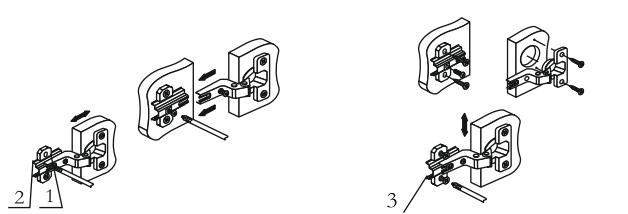

Дата изготовления _____

Регулировка створки по ширине

Регулировка створки по высоте

Регулировка створки по глубине

Ограничитель 16 мм

!!!
Со стороны отверстий диаметром 8x6 мм

ВНИМАНИЕ!!!
Не тяните за открытые створки!
Не вставляйте на открытые ящики!