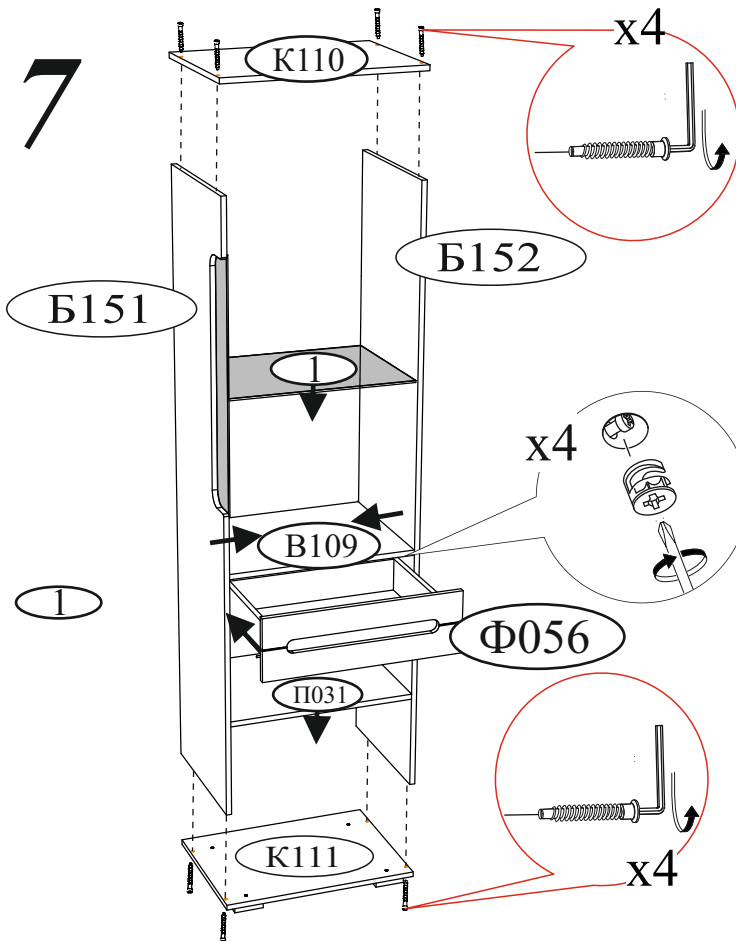

Дата изготовления _____

Регулировка створки по ширине

Регулировка створки по высоте

Регулировка створки по глубине

Ограничитель 16 мм

!!!
Со стороны отверстий диаметром 8x6 мм

ВНИМАНИЕ!!!
Не тяните за открытые створки!
Не вставляйте на открытые ящики!