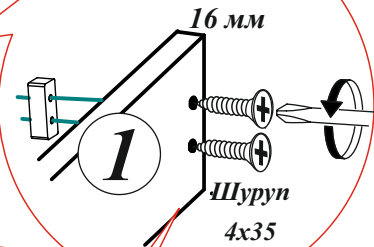

Дата изготовления _____

Регулировка створки по ширине

Регулировка створки по высоте

Регулировка створки по глубине

Ограничитель 16 мм

!!!
Со стороны отверстий диаметром 8x6 мм

ВНИМАНИЕ!!!
Не тяните за открытые створки!
Не вставляйте на открытые ящики!