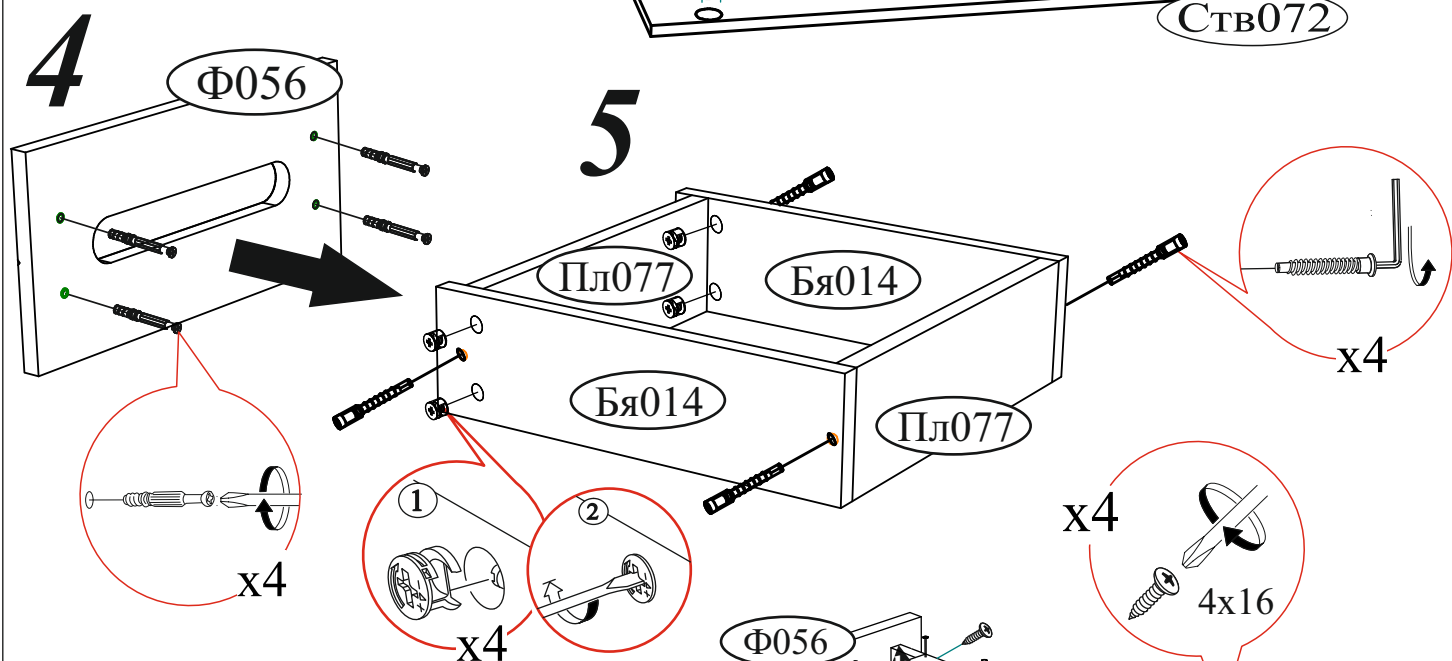

Дата изготовления _____

Регулировка створки по ширине

Регулировка створки по высоте

Регулировка створки по глубине

Ограничитель 16 мм

!!!
Со стороны отверстий диаметром 8x6 мм

ВНИМАНИЕ!!!
Не тяните за открытые створки!
Не вставляйте на открытые ящики!