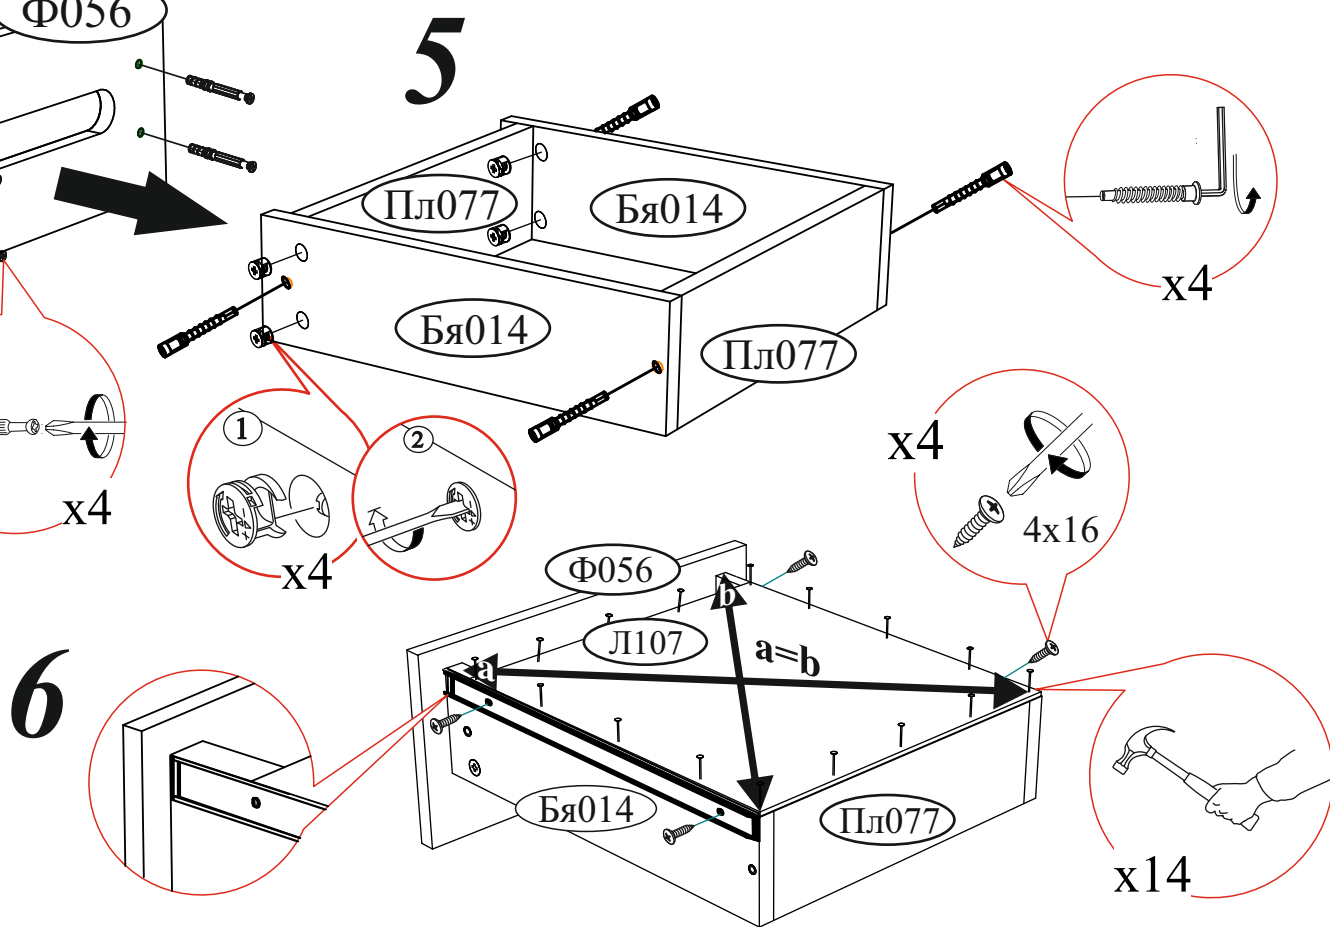

Дата изготовления _____

Регулировка створки по ширине

Регулировка створки по высоте

Регулировка створки по глубине

Ограничитель 16 мм

!!!
Со стороны отверстий диаметром 8x6 мм

ВНИМАНИЕ!!!
Не тяните за открытые створки!
Не вставляйте на открытые ящики!