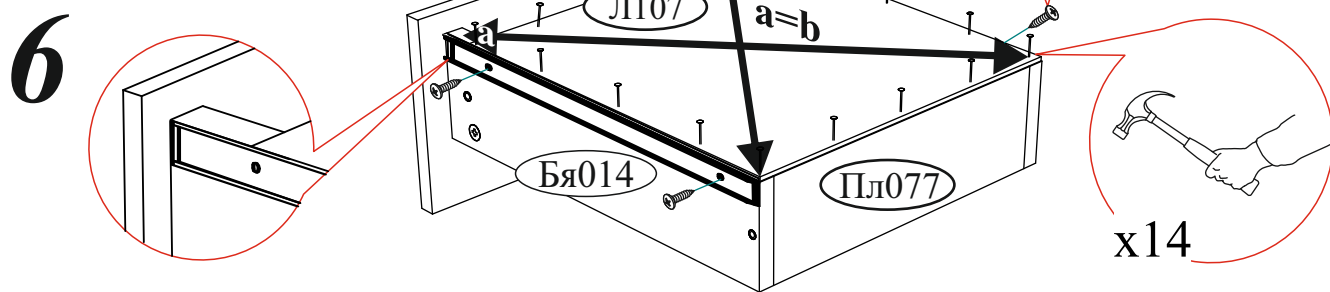

Дата изготовления _____

Регулировка створки по ширине

Регулировка створки по высоте

Регулировка створки по глубине

Ограничитель 16 мм

!!!
Со стороны отверстий диаметром 8x6 мм

ВНИМАНИЕ!!!
Не тяните за открытые створки!
Не вставляйте на открытые ящики!