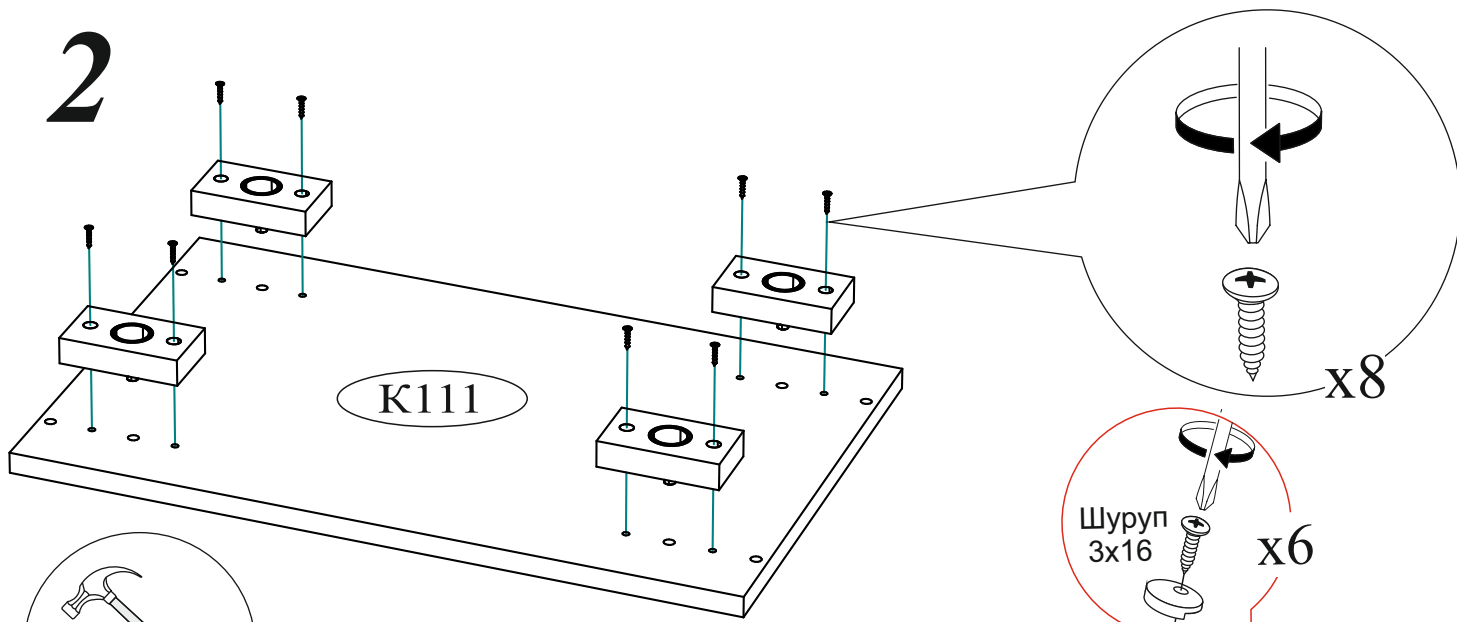

Дата изготовления _____

Регулировка створки по ширине

Регулировка створки по высоте

Регулировка створки по глубине

Ограничитель 16 мм

!!!
Со стороны отверстий диаметром 8x6 мм

ВНИМАНИЕ!!!
Не тяните за открытые створки!
Не вставляйте на открытые ящики!