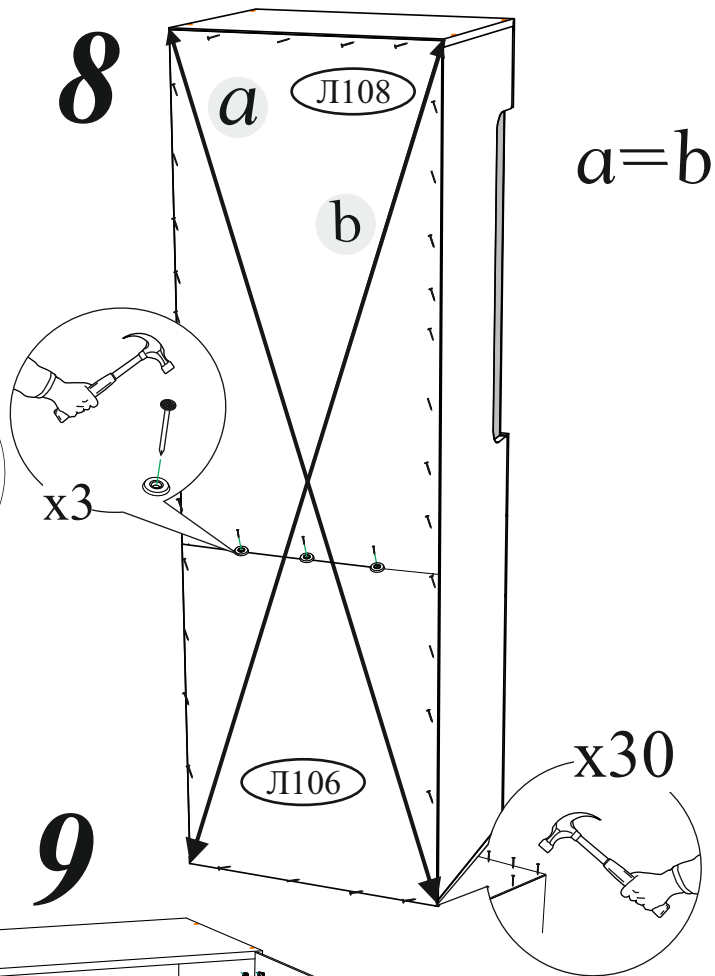

Дата изготовления _____

Регулировка створки по ширине

Регулировка створки по высоте

Регулировка створки по глубине

Ограничитель 16 мм

!!!
Со стороны отверстий диаметром 8x6 мм

ВНИМАНИЕ!!!
Не тяните за открытые створки!
Не вставляйте на открытые ящики!